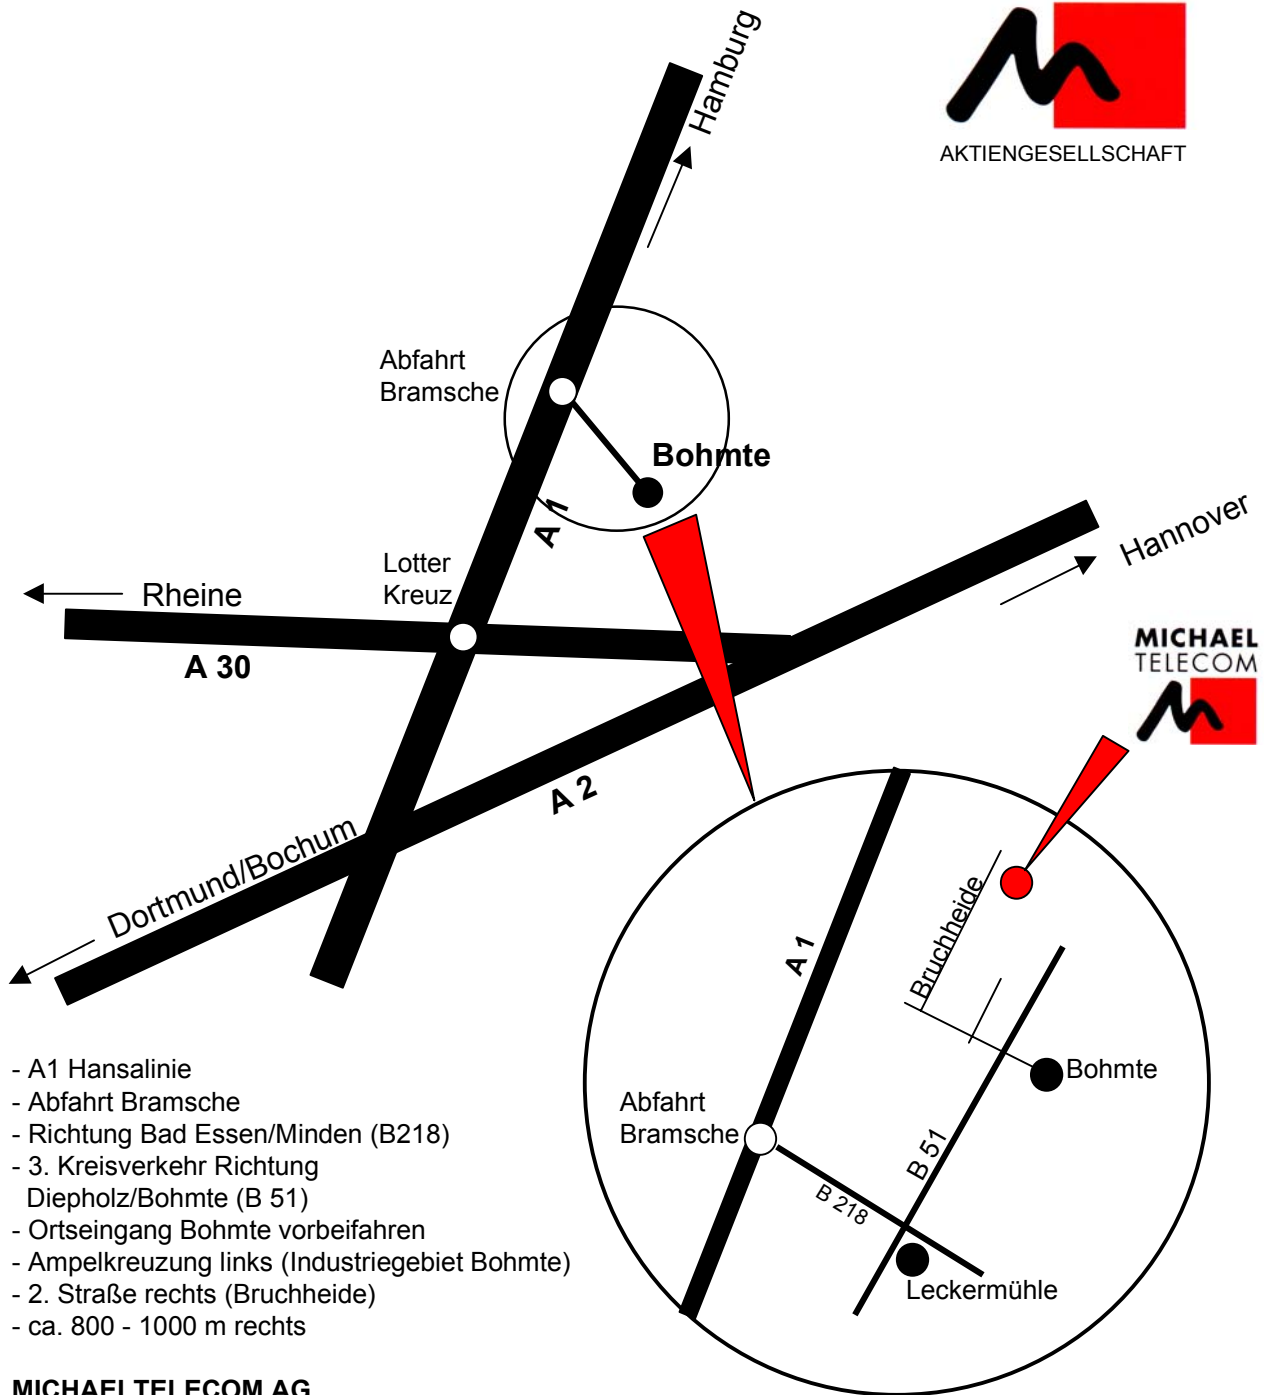

Und so finden Sie uns:

**MICHAEL
TELECOM**

AKTIENGESELLSCHAFT

- A1 Hansalinie
- Abfahrt Bramsche
- Richtung Bad Essen/Minden (B218)
- 3. Kreisverkehr Richtung Diepholz/Bohmte (B 51)
- Ortseingang Bohmte vorbeifahren
- Ampelkreuzung links (Industriegebiet Bohmte)
- 2. Straße rechts (Bruchheide)
- ca. 800 - 1000 m rechts