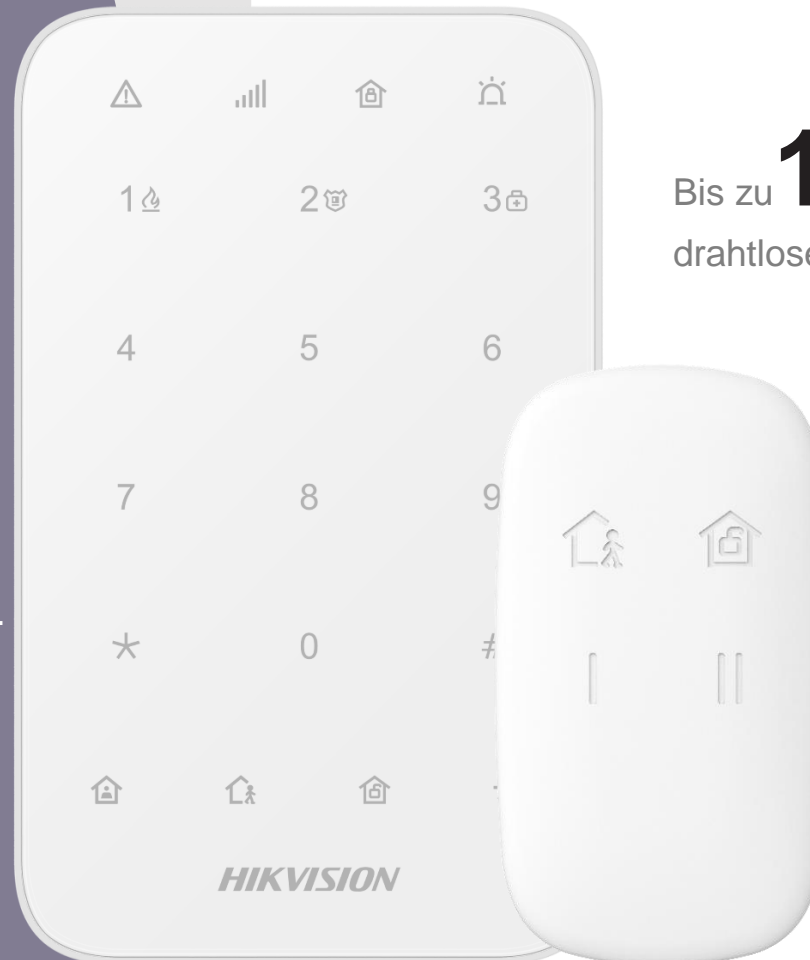

Sehen Sie den Alarmstatus.

Aktivieren von automatischen Ausgängen

Scharf-/Unscharfschalten mit einem Druck.

Anzeige des Befehls durch farbiges Blinken der LED.

Notfallalarm- und automatische Ausgabesteuerungen über Tastenkombination.