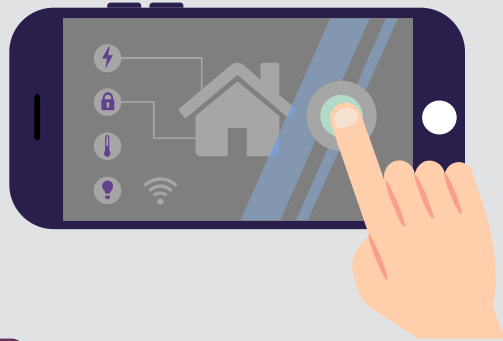

Erweitert Tri-X Funkdistanz um
bis zu **2000 m.**

Erweitert Cam-X Funkdistanz mit
PIRKamera bis zu **800 m.**

Unterstützt bis zu **4** Repeater für eine Anlage.

Automatisches Finden und Verbinden
von Detektoren, intelligentes Auto-Pairing.

Intelligente Sicherheit

(Coming soon)

Optimierung Ihrer häuslichen Sicherheit.

Security Socket & Wall Switch could be used for Home Automation, which could help turn on/off lights by schedule; den Strom durch einen Feueralarm abschalten.