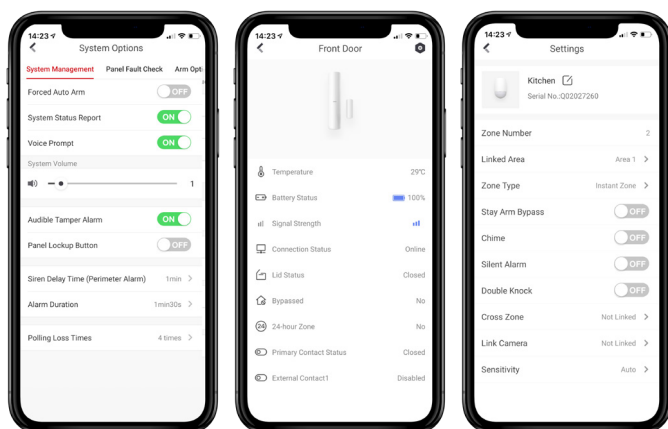

App Programmierung

Es steckt alles in der App

Ein Hersteller - eine Schnittstelle. Mit AX PRO liegt die Leistung in Ihren Händen - verwalten, steuern und überwachen Sie mehrere Systeme über die Hik-ProConnect App oder Weboberfläche. Ein komplettes System mit vollständiger Kontrolle.

PIRCAM

Detektieren mit PIRCAM

Gehen Sie auf Nummer sicher mit Detektion und Video in einem! Nehmen Sie Schnappschüsse während dem Vorfall auf und bleiben Sie mit Live-Updates in Echtzeit auf dem Laufenden.